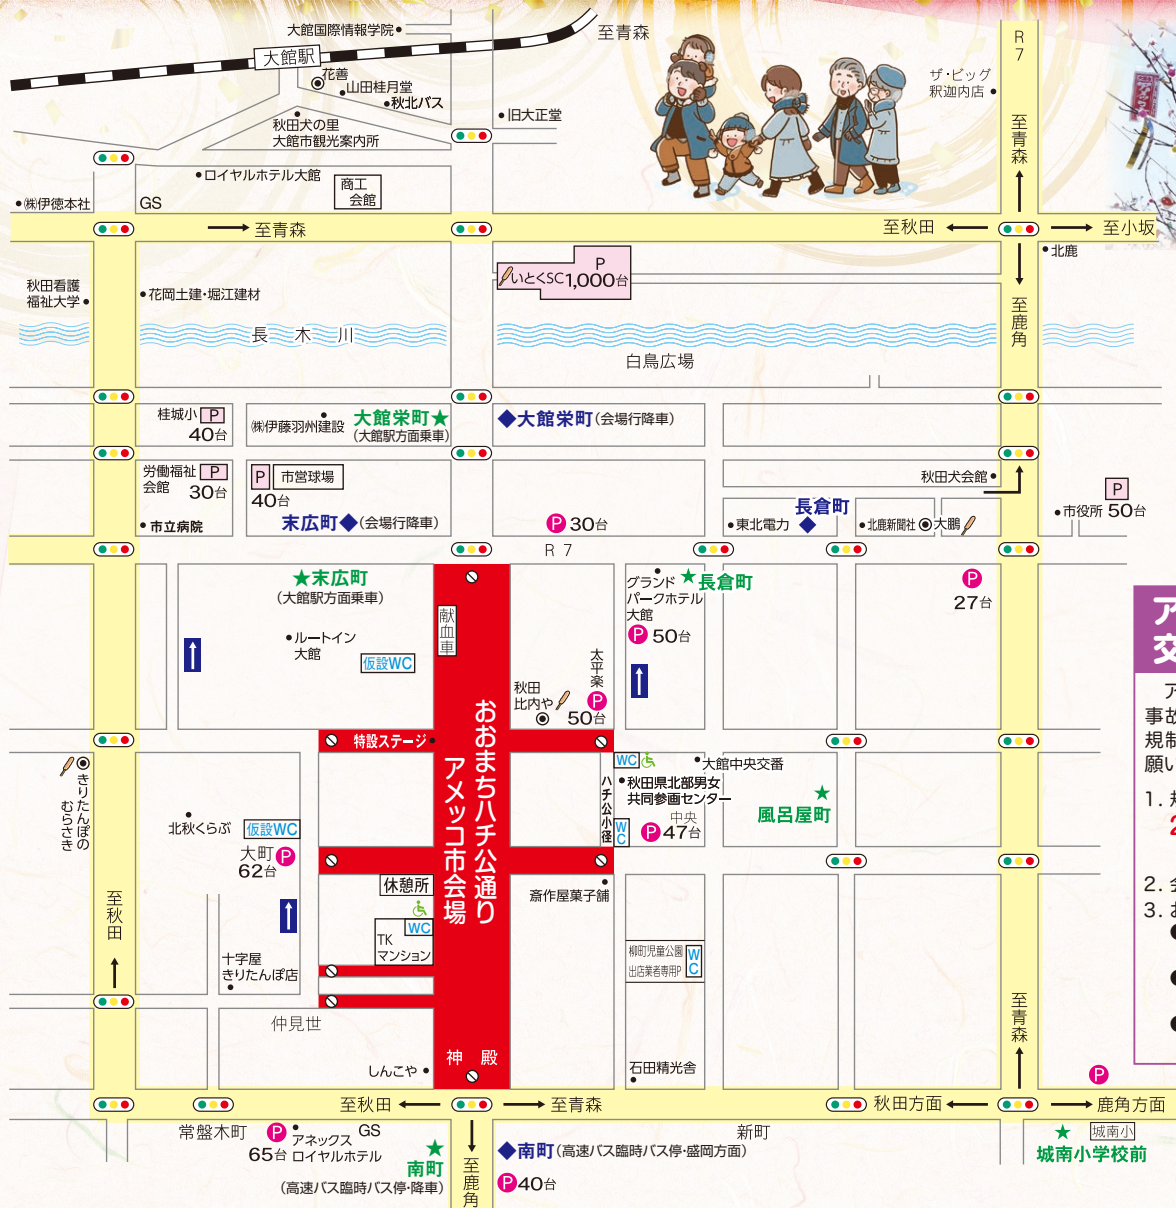

政治経済、社会、スポーツ、芸能etc  
 地域情報満載…折込も豊富  
 大館市字長倉79番地  
 TEL0186-49-1255 FAX0186-43-3065

めざまし 企業の繁栄と社会への貢献  
**公益社団法人 大館法人会**

フォーシーズンスポーツステーション  
**山城Sports**

**ザ・ビッグ**  
 大館西店・南店・釈迦内店

**大町商店街振興組合**

**大館菓子協会**

(株) **和火屋**

(株)東光ホールディングス	(有)秋田三鶏実業	秋田比内や(株)	(株)ニシキダイナー	(有)成田組	(株)加藤組
共栄電気	(株)エヌシーおおだて	山王食品(株)	(有)煉屋菓子舗	グランドパークホテル大館	アネックスロイヤルホテル
大館ロイヤルホテル	十字屋きりたんぼ店	(株)JA 葬祭虹のホール	花岡土建(株)	堀江建材(株)	(株)花善
(株)富士タクシー	(株)北秋くらぶ	石垣鐵工(株)	(株)タカハシ薬局	(株)タイセイ	加賀養蜂場
(株)友愛ビルサービス県北支店	医療法人和成会今井病院	伊藤内科医院	佐藤歯科桂城診療所	常盤医院	根田歯科医院
医療法人仁慈会東台病院	小松内科胃腸科医院	さくらば医院	ふじた耳鼻咽喉科クリニック	しん歯科クリニック	ひがしだい歯科クリニック
(有)岩澤活版	イオンスーパーセンター大館店	さとう心療内科	(株)あかし	(有)石田精光舎	大館曲げわっぱ(協)
(有)栗久	(株)大館工芸社	(株)工藤米治商店	(株)斎作呉服店	(有)さいとう菓子店	(株)ホテヤ薬局
むらさき	(株)大館製作所	(株)しらかみフーズ	大正堂	くどう小児科医院	東アジア警備保障(有)
(株)フルール	よしだ眼科クリニック	(有)田中仕出し店	(株)秋田ホーム	(有)染よし	山田桂月堂

# 大館アメッコ市交通規制案内図